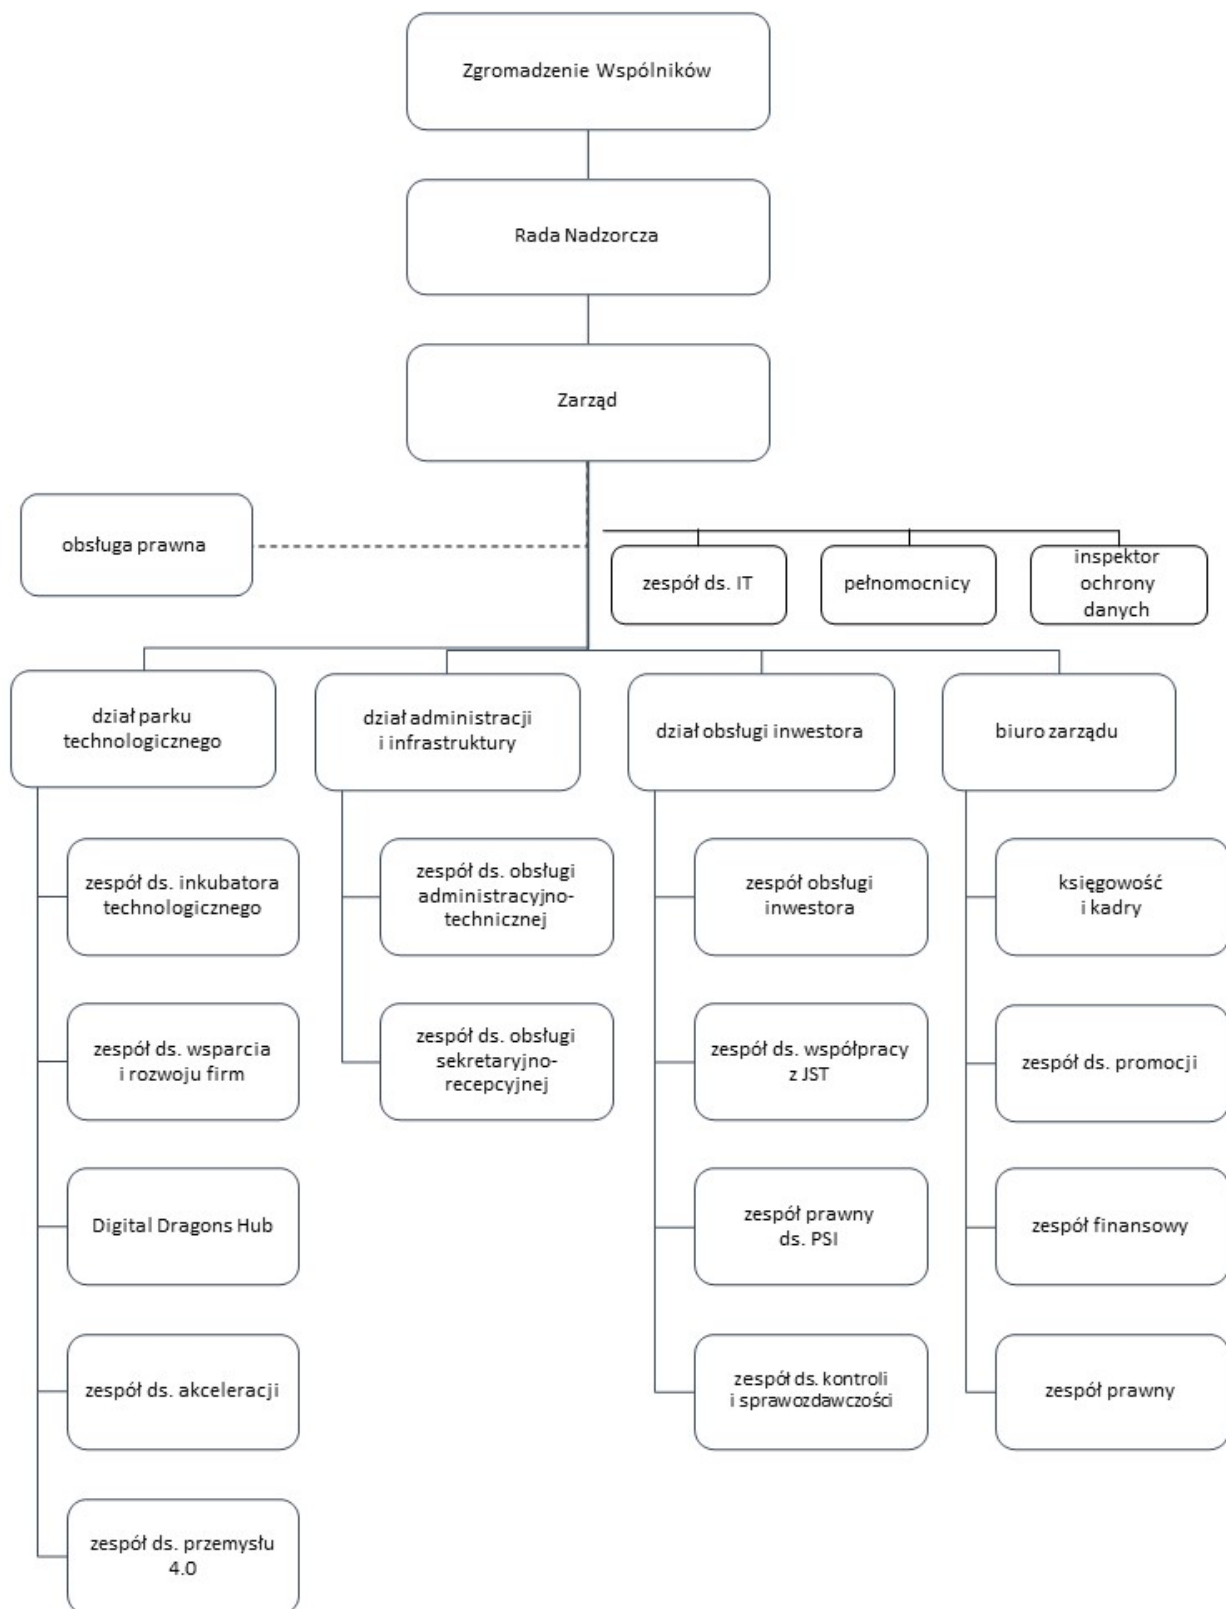

Krakowski Park Technologiczny Sp. z o.o.

<https://kpt.krakow.bip-e.pl/kpt/struktura-firmy/6371,Struktura-firmy.html>
17.07.2024, 22:21

Struktura firmy

Schemat organizacyjny Krakowskiego Parku
Technologicznego sp. z o.o

Metadane

Data publikacji : 04.08.2016

Data modyfikacji : 17.07.2024

[Rejestr zmian](#)

Podmiot udostępniający informację:
Krakowski Park Technologiczny Sp. z o.o.

Osoba wytwarzająca/odpowiadająca za informację:
Administrator