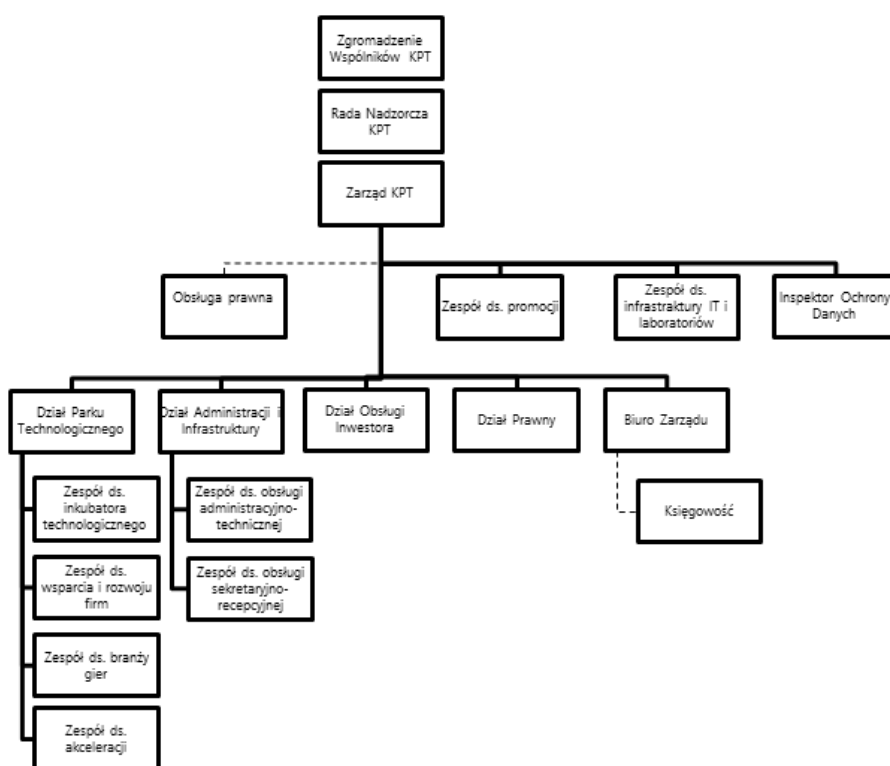

Krakowski Park Technologiczny Sp. z o.o.

<https://kpt.krakow.bip-e.pl/kpt/struktura-firmy/6371,Struktura-firmy.html>
2021-05-12, 23:41

Struktura firmy

Schemat organizacyjny Krakowskiego Parku Technologicznego Sp. z o.o

Metadane

Data publikacji : 04.08.2016

Data modyfikacji : 18.09.2019

[Rejestr zmian](#)

Podmiot udostępniający informację:
Krakowski Park Technologiczny Sp. z o.o.

Osoba wytwarzająca/odpowiadająca za informację:
Administrator