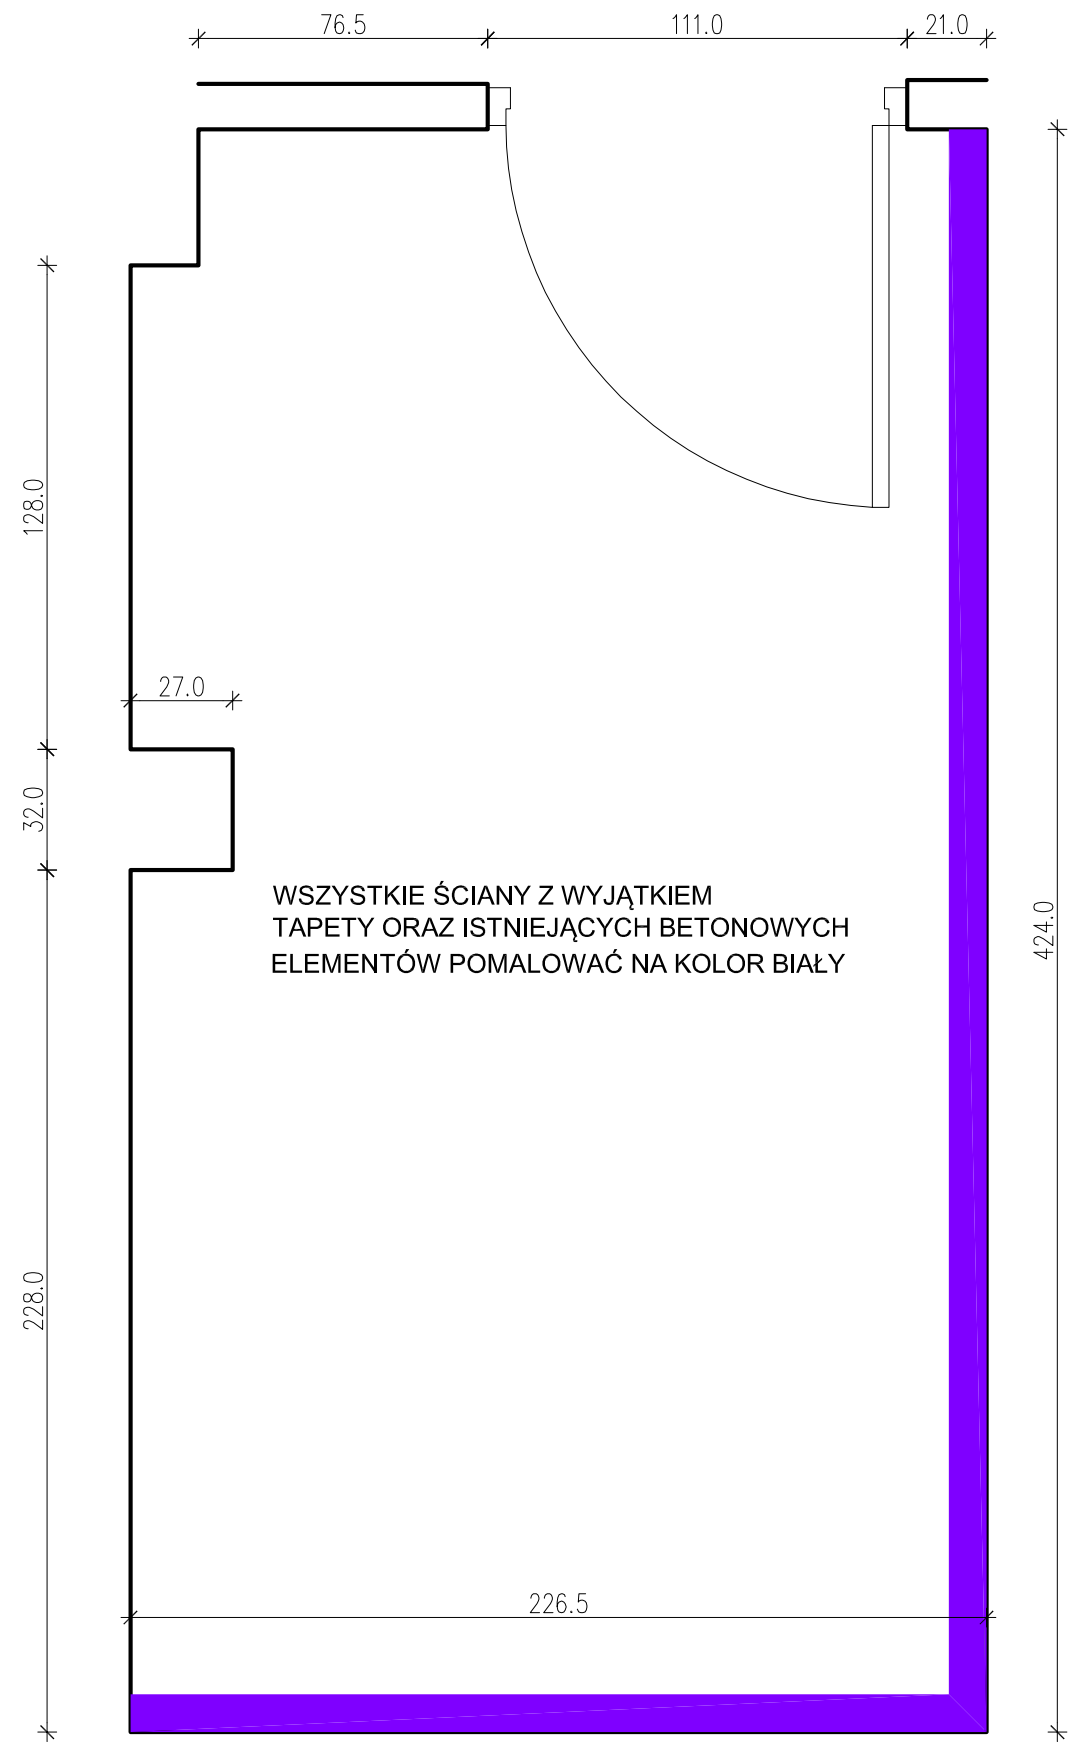

RZUT OŚWIETLENIA

RZUT KOLORYSTYKI

WSZYSTKIE ŚCIANY Z WYJĄTKIEM
TAPETY ORAZ ISTNIEJĄCYCH BETONOWYCH
ELEMENTÓW POMALOWAĆ NA KOLOR BIAŁY

Wszystkie wymiary sprawdzić na budowie.

ISTNIEJĄCY ANEMOSTAT

OPRAWA LED LINIOWA
1200X55X75 CZARNA

ISTNIEJĄCY SUFIT
PODWIESZANY

TAPETA DO WYSOKOŚCI SUFITU PODWIESZANEGO 270CM
Nadruk Wielkoformatowy;
Podkład: Winyłowa okleina ścienna (gramatura 442-460 g/m2),
Wydruk UV
KLASYFIKACJA REAKCJI NA OGIEŃ Bs1-d0

NAZWA RYS.

0.51 - RZUT OŚWIETLENIE, KOLORYSTYKA

NR RYS. 02

SKALA 1 : 20

DATA 06.2023