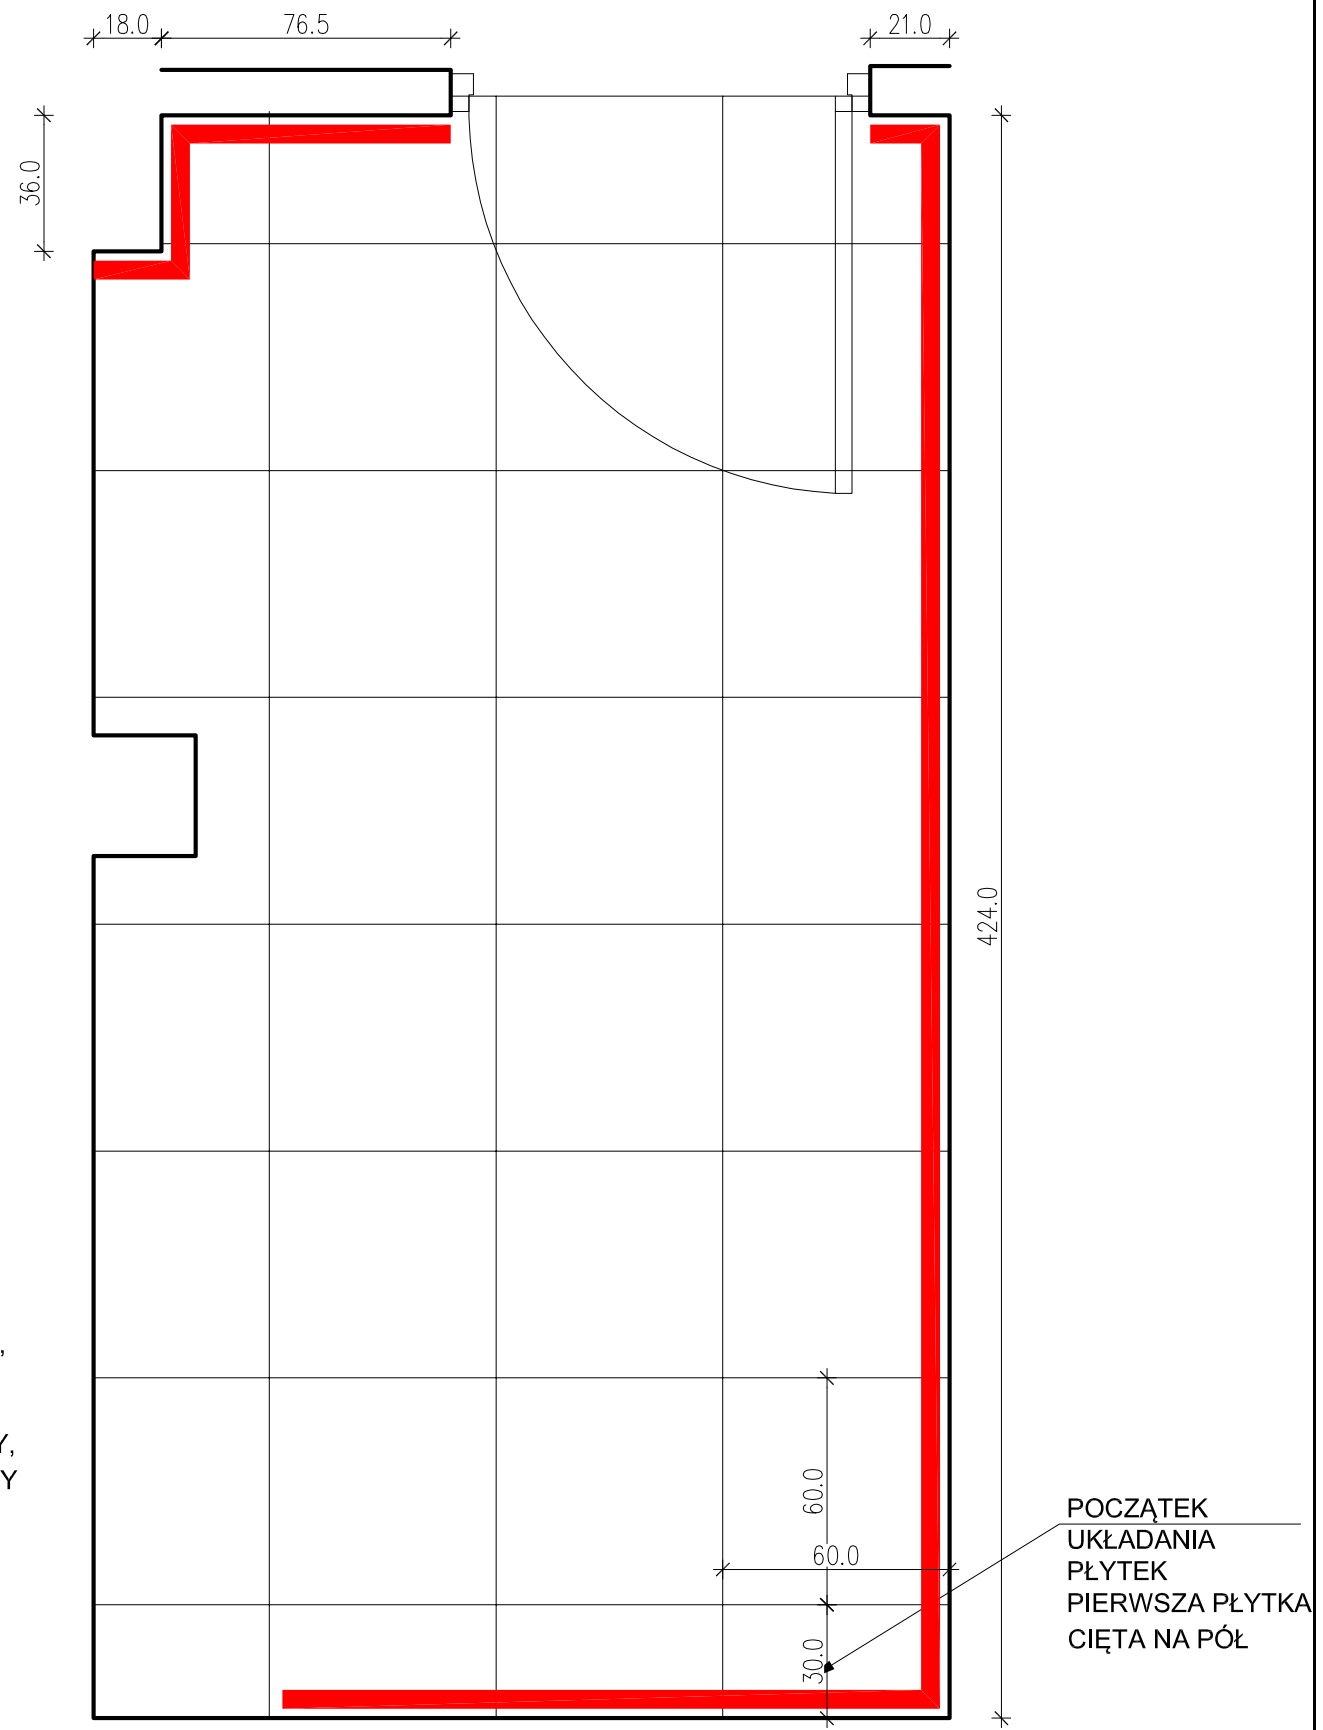

RZUT ARANŻACJA

STÓŁ 60X60 NA JEDNEJ NODZE,
STOPA KWADRAT BLAT
I NOGA BIAŁA 2SZT
KRZESŁA 1XNIEBIESKI, 1XŻÓŁTY,
1XZIELONY, 1XPOMARAŃCZOWY

RZUT POSADZKA

Wszystkie wymiary sprawdzić na budowie.

PŁYTKA GRESOWA 60X60
JASNOSZARA
STRUKTURA BETON
ODPORNOŚĆ MA ŚCIERANIE MIN V
ANTYPOŚLIZGOWOŚĆ MIN 10
ODPORNOŚĆ NA PLAMIEŃ

ISTNIEJĄCE PRZYŁĄCZE
WOD-KAN

ISTNIEJĄCY WŁĄCZNIK
OŚWIETLENIA

STEROWNIK H-150

ISTNIEJĄCE GNIAZDO
H-120CM

PROJEKTOWANE GNIAZDO

COKÓŁ Z PŁYTEK H-10cm

ZAMAWIAJĄCY
Krakowski Park
Technologiczny sp. z o.o.
ul. Podole 60
30-394 Kraków