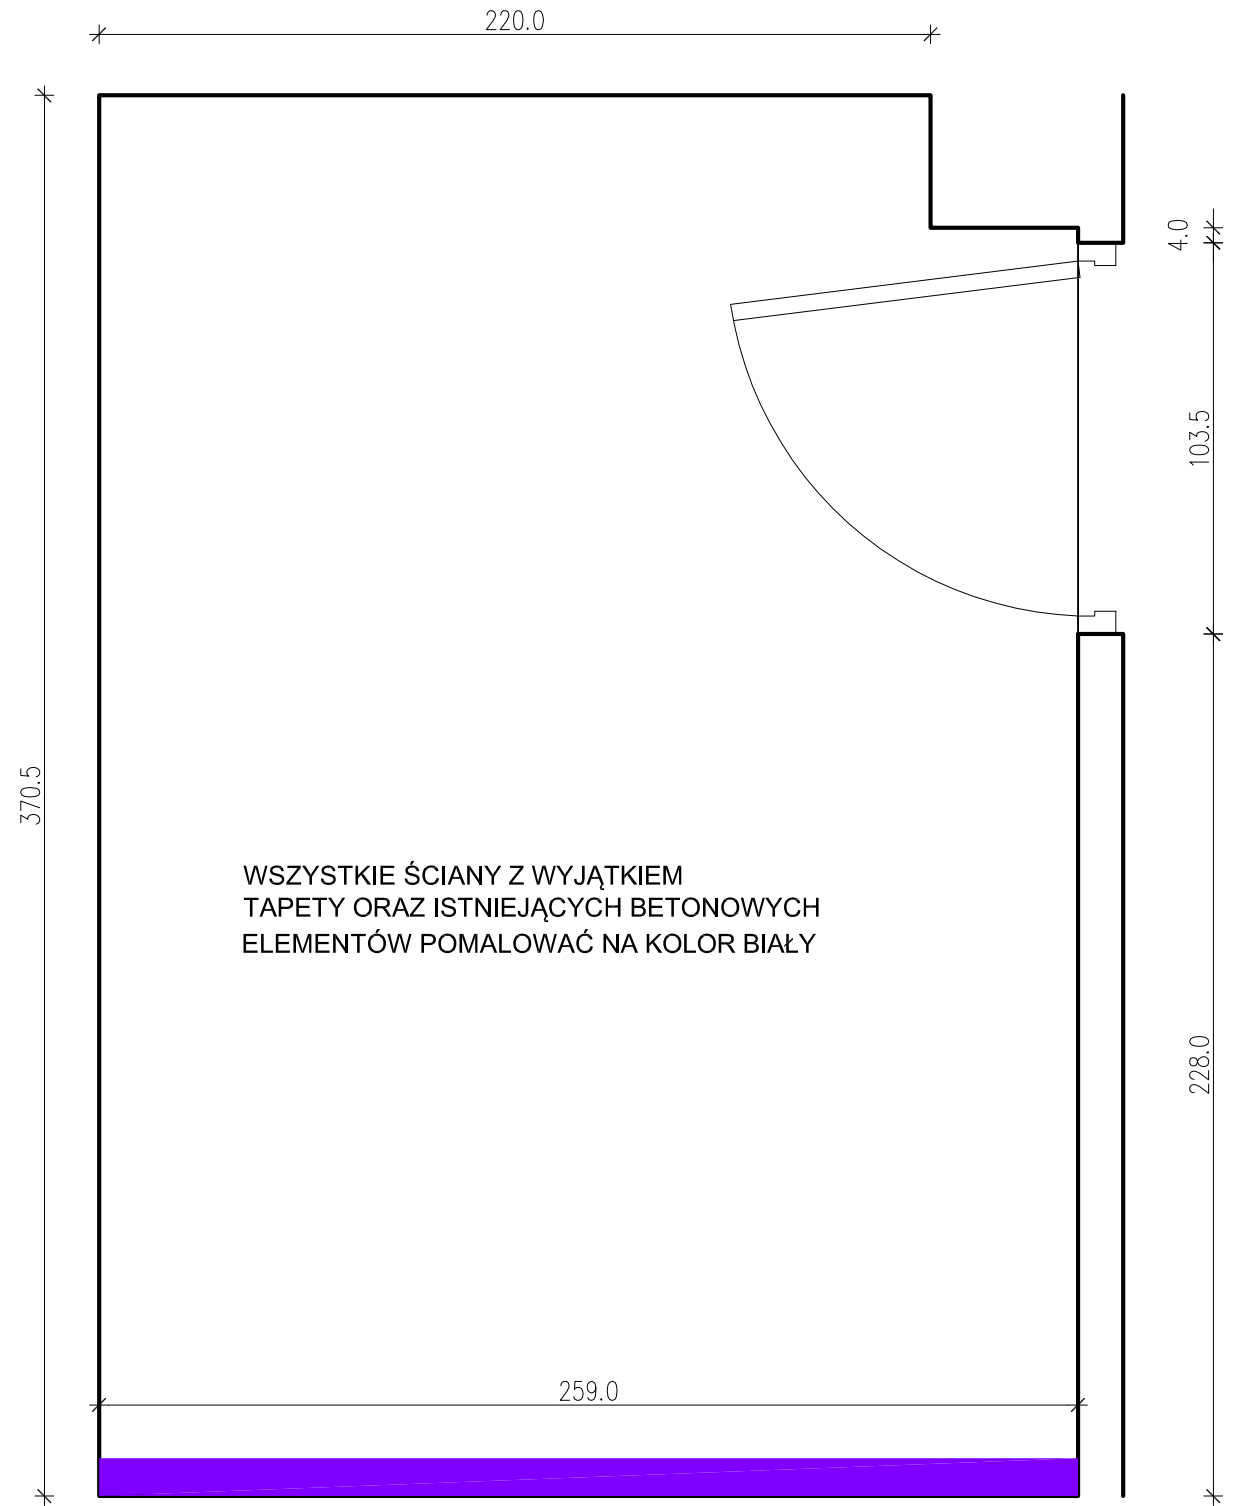

RZUT OŚWIETLENIA

RZUT KOLORYSTYKI

Wszystkie wymiary sprawdzić na budowie.

ISTNIEJĄCY ANEMOSTAT

OPRAWA LED LINIOWA
1200X55X75 CZARNA

TAPETA DO WYSOKOŚCI SUFITU PODWIESZANEGO 270CM
Nadruk Wielkoformatowy;
Podkład: Winyłowa okleina ścienna (gramatura 442-460 g/m2),
Wydruk UV
KLASYFIKACJA REAKCJI NA OGIEŃ Bs1-d0

NAZWA RYS.

0.31 - RZUT OŚWIETLENIE, KOLORYSTYKA

NR RYS. 02

SKALA 1 : 20

DATA 06.2023

ISTNIEJĄCY SUFIT
PODWIESZANY