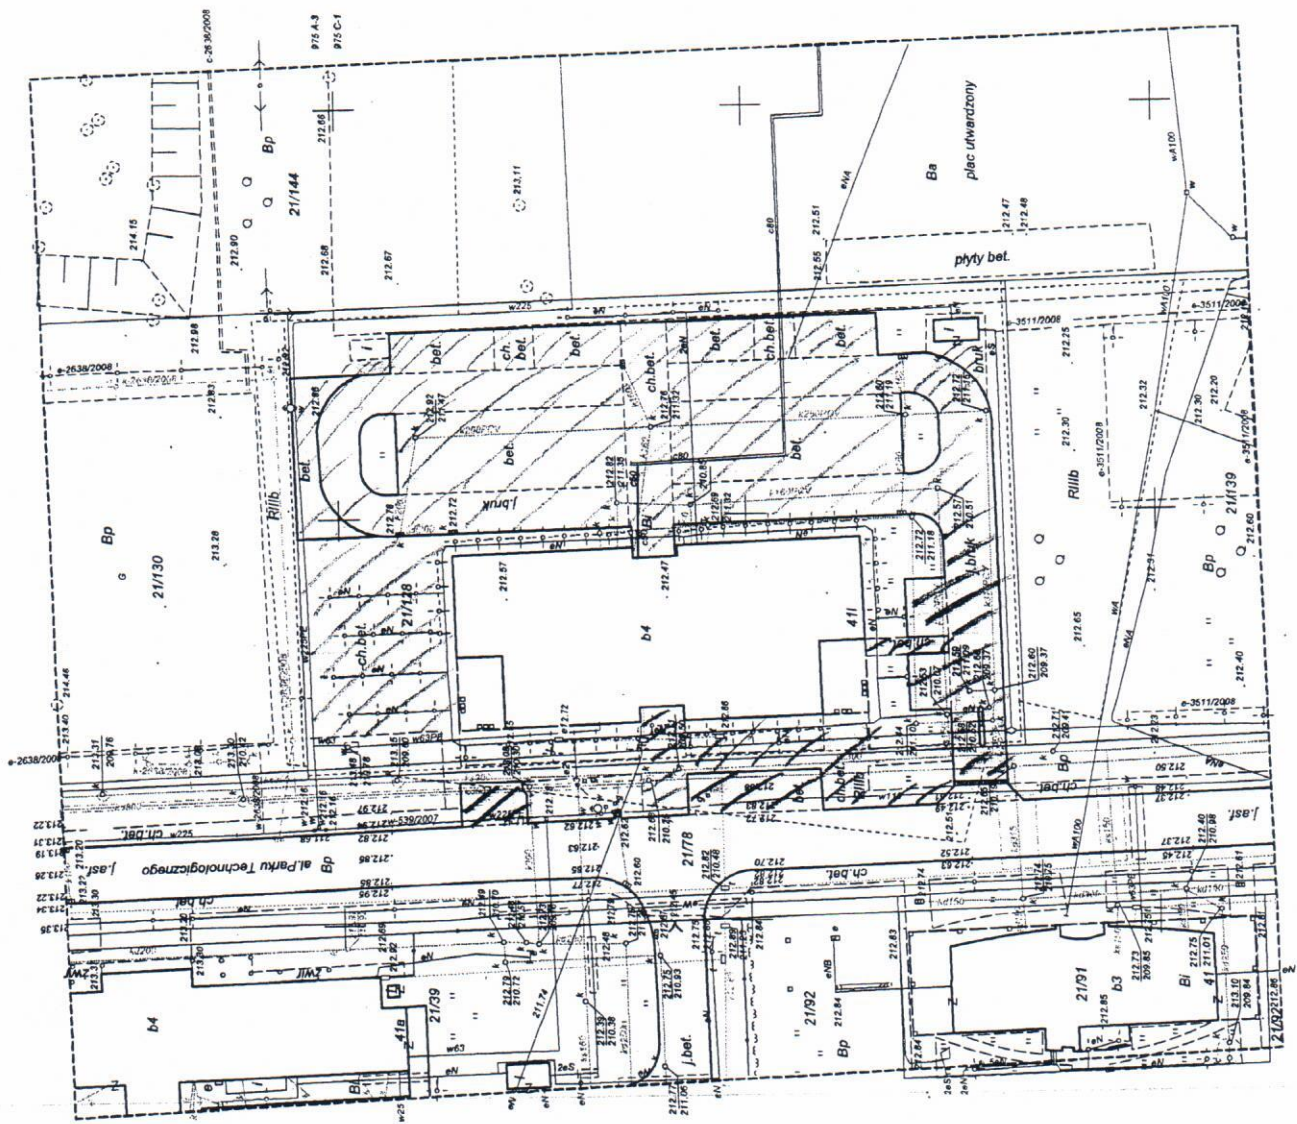

Mapa sytuacyjno - wysokościowa

Skala 1 : 500	k. m. 975 A-3, C-1
m. Kraków	Krakowski Park Technologiczny
Instytut Nowe Huta	Obiekt nr 06, działka 21/128
PLAN	Spółka z ograniczoną odpowiedzialnością z siedzibą w Krakowie
	ul. Grzegorzewska 98, 31-509 Kraków, tel.: (0-12) 432 03 45
	e-mail: biuro@nowehuta.pl
Kr-16B2/09	KERG 3492294/2009
	Trasę zgodna

975 A-3
975 C-1