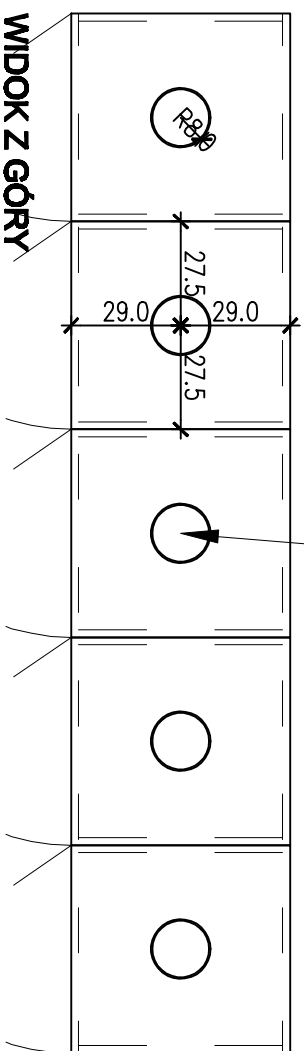

Rękaw wirtutowy kosza na śmieci stal matowa

Wysokość: 120 mm

Średnica wewnętrzna otworu: 150 mm

Średnica zewnętrzna otworu: 160 mm

5

PLYTALAMINOWANA
KOLOR ZBLIZONY DO
RAL 9005

WIDOK Z GÓRY

kosz stawiany wewnątrz szafki, pojemność między 50la901
polipropylen, kształt okrągły lub kwadratowy o wymiarach nie większych niż 50x53x70

6

WIDOK Z PRZODU

PRZEKRÓJ

WIDOK Z GÓRY

DONICA WYKONANA Z PŁYTTY
LAMINOWANEJ KOLOR ZBLIZONY DO
RAL 9005

ŁĄCZENIE PŁYT

7

WIDOK Z PRZODU

B' cokół

C'

D

cokół

D'

WIDOK Z GÓRY

PLYTA MELAMINOWANA CZARNA KOLOR ZBLIZONY DO RAL 9005
MONTOWANA DO PŁYTTY
ZA POMOCĄ KLEJU I KOLKÓW

INSIDELAB

ul. Prusa 1/1; 30-109 Kraków, tel. 802 82 44 62

KANTYNA KPT

nazwa rys.

KOSZE, DONICA,
LAMELE

data 2021_06

skala 1:20 nr rys. 06