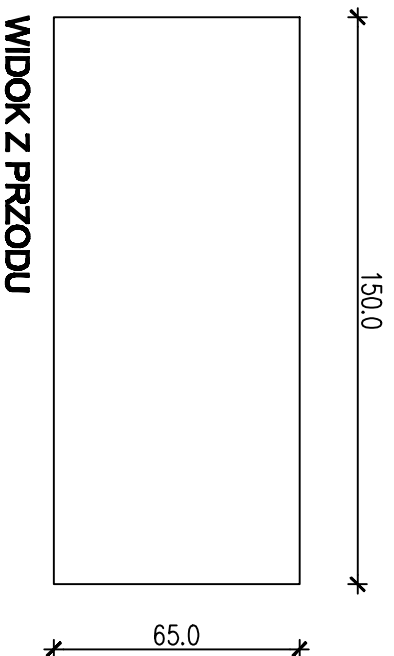

Rękaw wirtutowy kosza na śmieci stal matowa

Wysokość: 120 mm

Średnica wewnętrzna otworu: 150 mm

Średnica zewnętrzna otworu: 160 mm

5

PLYTALAMINOWANA
KOLOR ZBLIZONY DO
RAL 9005

WIDOK Z GÓRY

kosz stawiany wewnątrz szafki, pojemność między 50la901
polipropylen, kształt okrągły lub kwadratowy o wymiarach nie większych niż 50x53x70

6

WIDOK Z PRZODU

PRZEKRÓJ

WIDOK Z GÓRY

DONICA WYKONANA Z PŁYTTY
LAMINOWANEJ KOLOR ZBLIZONY DO
RAL 9005

ŁĄCZENIE PŁYT

7

WIDOK Z PRZODU

ul. Prusa 1/1; 30-109 Kraków, tel. 802 82 44 62

KANTYNA KPT

nazwa rys.

KOSZE, DONICA,
LAMELE

data 2021_06

skala 1:20 nr rys. 06