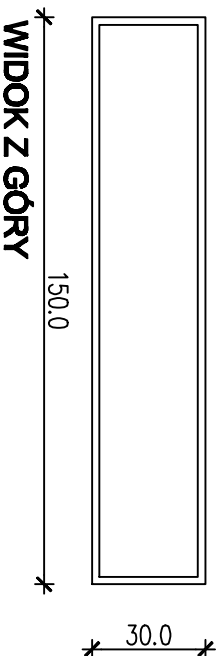

Rękaw wirtutowy kosza na śmieci stal matowa

Wysokość: 120 mm

Średnica wewnętrzna otworu: 150 mm

Średnica zewnętrzna otworu: 160 mm

5

PLYTALAMINOWANA
KOLOR ZBLIZONY DO
RAL 9005

WIDOK Z GÓRY

kosz stawiany wewnątrz szafki, pojemność między 50la901
polipropylen, kształt okrągły lub kwadratowy o wymiarach nie większych niż 50x53x70

6

WIDOK Z PRZODU

PRZEKRÓJ

WIDOK Z GÓRY

DONICA WYKONANA Z PŁYTTY
LAMINOWANEJ KOLOR ZBLIZONY DO
RAL 9005

ŁĄCZENIE PŁYT

7

WIDOK Z PRZODU

B' cokół

C'

D

cokół

D'

WIDOK Z GÓRY

PLYTA MELAMINOWANA CZARNA KOLOR ZBLIZONY DO RAL 9005
MONTOWANA DO PŁYTTY
ZA POMOCĄ KLEJU I KOLKÓW

INSIDELAB

ul. Prusa 1/1; 30-109 Kraków, tel. 802 82 44 62

KANTYNA KPT

nazwa rys.

KOSZE, DONICA,
LAMELE

data 2021_06

skala 1:20 nr rys. 06