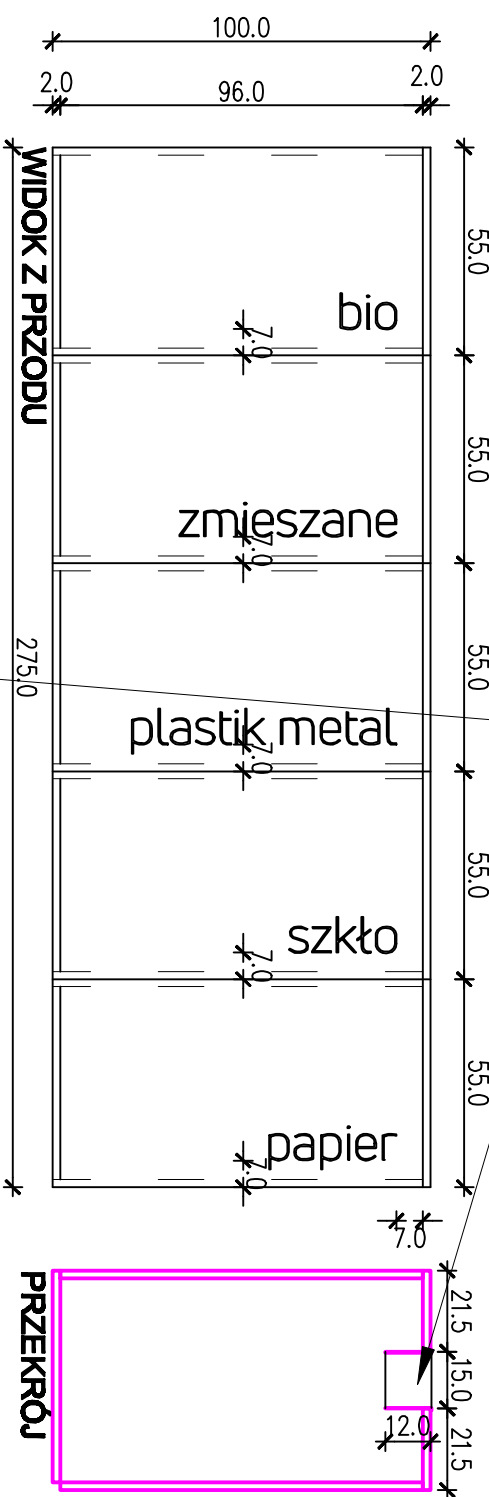

Rękaw wirtutowy kosza na śmieci stal matowa

Wysokość: 120 mm

Średnica wewnętrzna otworu: 150 mm

Średnica zewnętrzna otworu: 160 mm

5

PLYTALAMINOWANA
KOLOR ZBLIZONY DO
RAL 9005

WIDOK Z GÓRY

kosz stawiany wewnątrz szafki, pojemność między 50la901
polipropylen, kształt okrągły lub kwadratowy o wymiarach nie większych niż 50x53x70

6

WIDOK Z PRZODU

PRZEKRÓJ

WIDOK Z GÓRY

DONICA WYKONANA Z PŁYTTY
LAMINOWANEJ KOLOR ZBLIZONY DO
RAL 9005

ŁĄCZENIE PŁYT

7

WIDOK Z PRZODU

B' cokół

C'

D

cokół

D'

WIDOK Z GÓRY

PLYTA MELAMINOWANA CZARNA KOLOR ZBLIZONY DO RAL 9005
MONTOWANA DO PŁYTTY
ZA POMOCĄ KLEJU I KOLKÓW

INSIDELAB

ul. Prusa 1/1; 30-109 Kraków, tel. 802 82 44 62

KANTYNA KPT

nazwa rys.

KOSZE, DONICA,
LAMELE

data 2021_06

skala 1:20 nr rys. 06