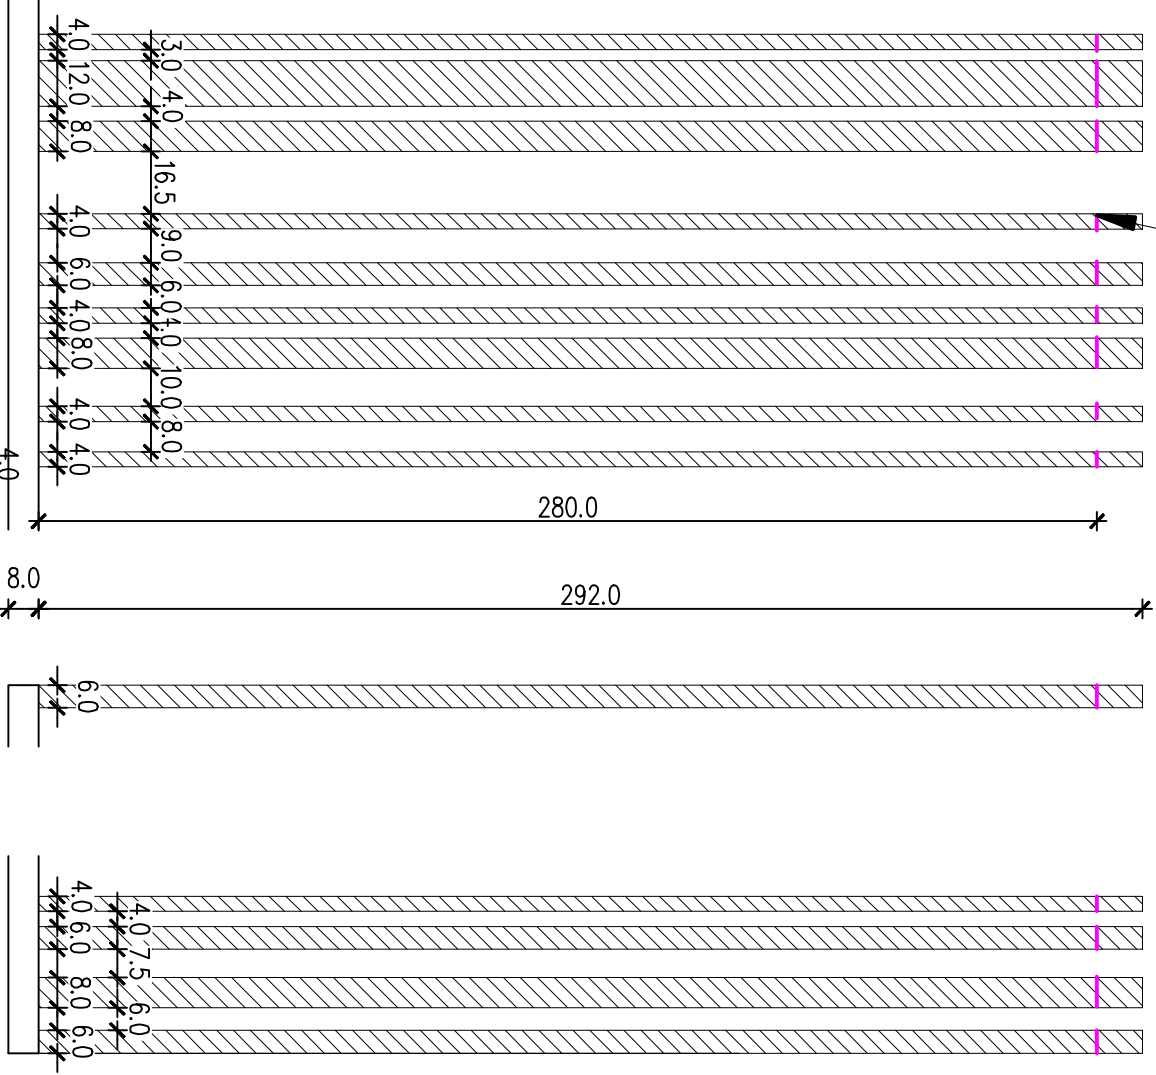

Rękaw wirtutowy kosza na śmieci stal matowa

Wysokość: 120 mm

Średnica wewnętrzna otworu: 150 mm

Średnica zewnętrzna otworu: 160 mm

5

PLYTALAMINOWANA
KOLOR ZBLIZONY DO
RAL 9005

WIDOK Z GÓRY

kosz stawiany wewnątrz szafki, pojemność między 50la901
polipropylen, kształt okrągły lub kwadratowy o wymiarach nie większych niż 50x53x70

6

WIDOK Z PRZODU

PRZEKRÓJ

WIDOK Z GÓRY

DONICA WYKONANA Z PŁYTTY
LAMINOWANEJ KOLOR ZBLIZONY DO
RAL 9005

ŁĄCZENIE PŁYT

7

WIDOK Z PRZODU

B' cokół

C'

D

cokół

D'

WIDOK Z GÓRY

PLYTA MELAMINOWANA CZARNA KOLOR ZBLIZONY DO RAL 9005
MONTOWANA DO PŁYTTY
ZA POMOCĄ KLEJU I KOLKÓW

INSIDELAB

ul. Prusa 1/1; 30-109 Kraków, tel. 802 82 44 62

KANTYNA KPT

nazwa rys.

KOSZE, DONICA,
LAMELE

data 2021_06

skala 1:20 nr rys. 06