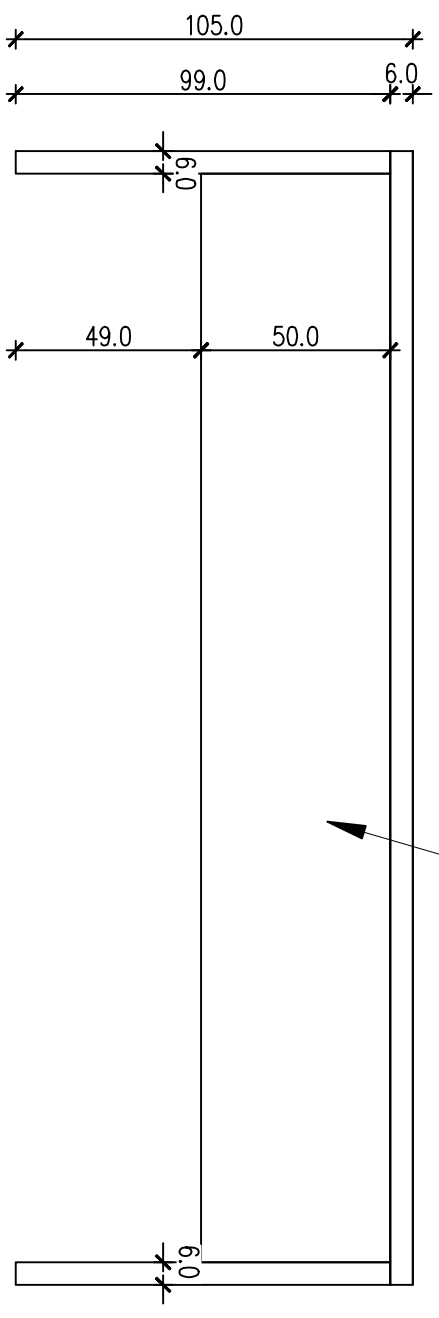

**REGAŁ PODWIESZANY DO SUFITU
WŁAŚCIWEGO
ZE STALI MALOWANEJ PROSZKOWO
PROFIL ZAMKNIĘTY 20X20MM
WE WSKAZANYCH MIEJSCACH PÓLKI
ZE STALI MALOWANE PROSZKOWO
KOLOR CZARNY RAL 9005**

**ELEMENT Z PŁYTY LAMINOWANEJ
SPINAJĄCY KONSTRUKCJĘ BLATU**

**BLAT WYSOKI WYKONANY Z PŁYTY
LAMINOWANEJ KOLOR ZBLIŻONY DO
RAL 7016**

INSIDELAB		
ul. Prusa 1/1; 30-109 Kraków, tel. 802 82 44 62		
KANTYNA KPPT		
nazwa rys.	BLAT WYSOKI/PÓLKA	
data 2021_08	skala 1:20	nr rys. 04