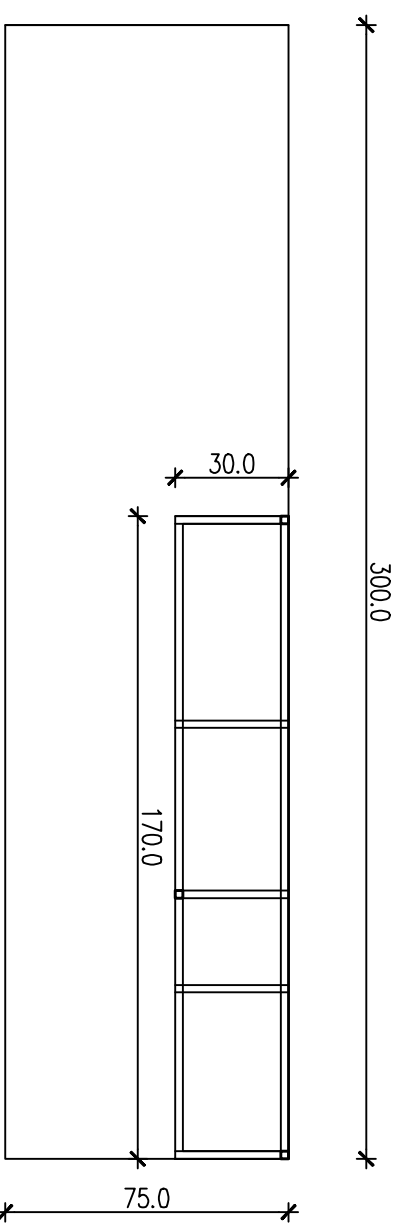

**REGAŁ PODWIESZANY DO SUFITU
WŁAŚCIWEGO
ZE STALI MALOWANEJ PROSZKOWO
PROFIL ZAMKNIĘTY 20X20MM
WE WSKAZANYCH MIEJSCACH PÓLKI
ZE STALI MALOWANE PROSZKOWO
KOLOR CZARNY RAL 9005**

**ELEMENT Z PŁYTY LAMINOWANEJ
SPINAJĄCY KONSTRUKCJĘ BLATU**

**BLAT WYSOKI WYKONANY Z PŁYTY
LAMINOWANEJ KOLOR ZBLIŻONY DO
RAL 7016**

INSIDELAB		
ul. Prusa 1/1; 30-109 Kraków, tel. 802 82 44 62		
KANTYNA KPPT		
nazwa rys.	BLAT WYSOKI/PÓLKA	
data 2021_08	skala 1:20	nr rys. 04