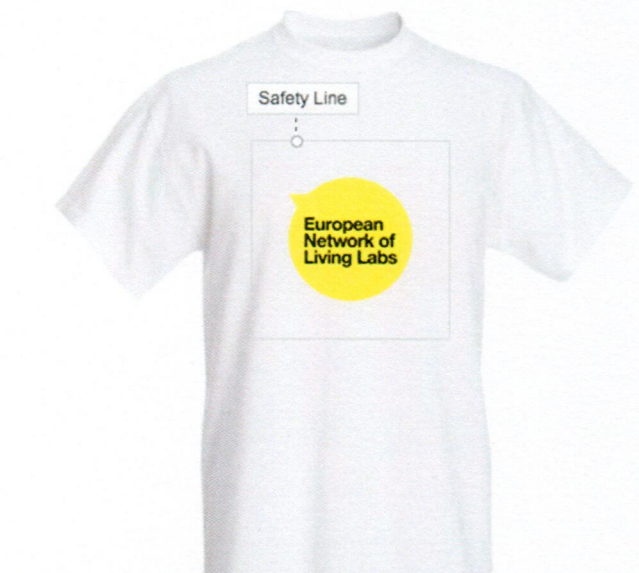

T-SHIRTS - OPEN LIVING LAB DAYS

- liczba koszulek 40 szt.
- wymiary i modele (m/k) zostaną podane do połowy lipca

Biały T-shirt z miękkiej bawełny wysokiej jakości z nadrukownym logotypem – 30 szt.

Niebieski T-shirt z miękkiej bawełny wysokiej jakości z nadrukownym logotypem i napisem na plecach – 10 szt.